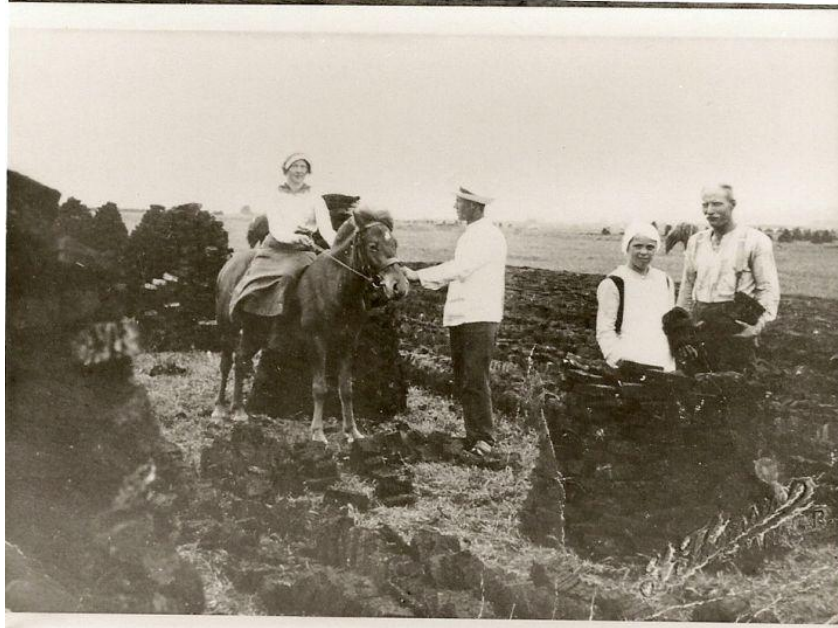

ÅRETS LOKALOMRÅDE 2012

En tid hvor Sparkær var en by der lå som centrum for områdets tørve fremstilling, de såkaldte "billinger" deraf navnet på Sparkærs årlige byfest. "billinge festen"